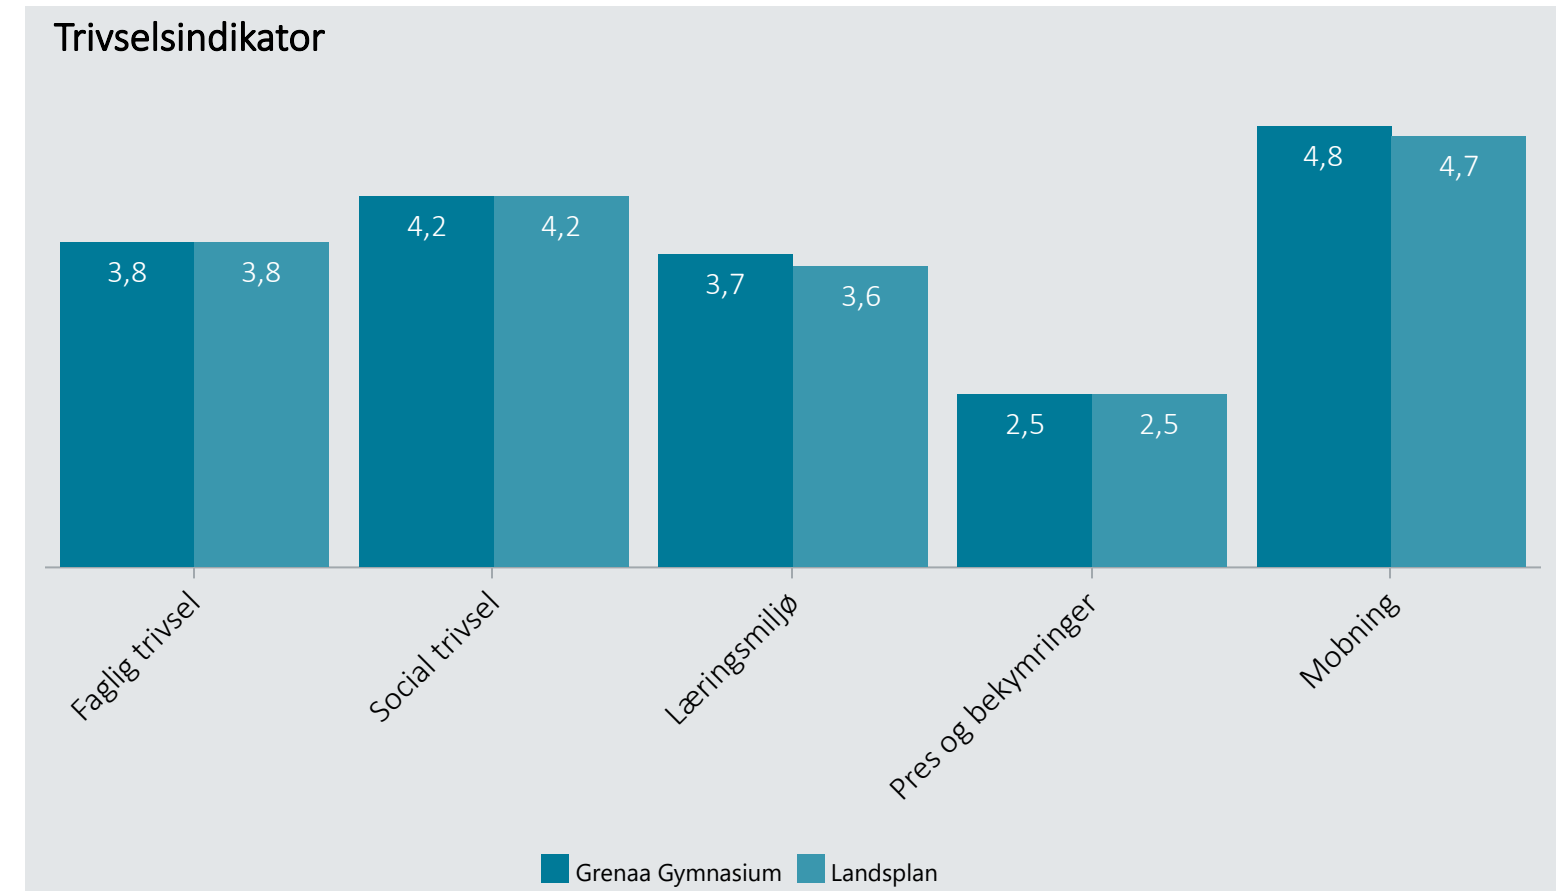

Oversigt over elevtrivsel

Dashboardet giver et overblik over trivslen på en valgt afdeling i 2021

Grenaa Gymnasium, Stx

Vælg år/Nulstil år ↓

- 2021
- 2020
- 2019
- 2018

Eksporter til PDF: 

Klik på en indikator-knap nedenfor for at se de tilhørende svarfordelinger for en valgt afdeling.