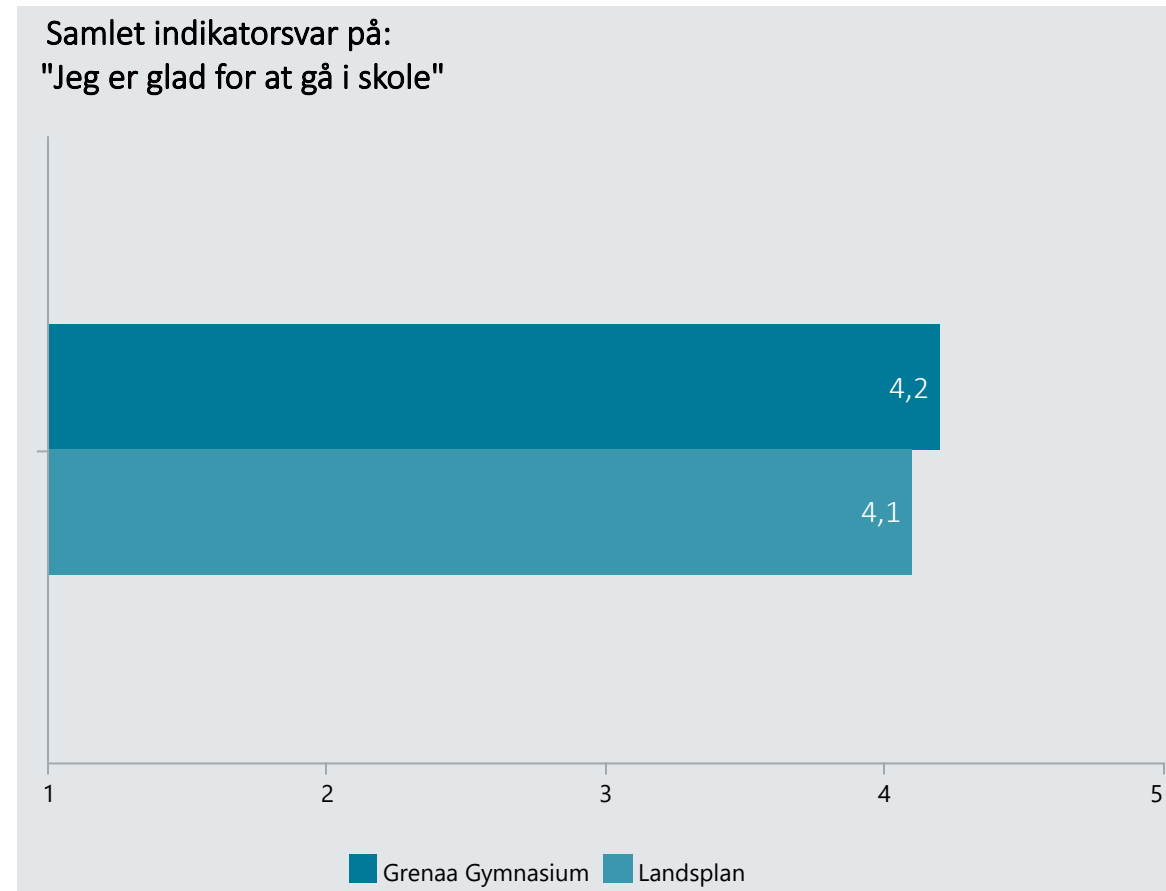

Oversigt over elevtrivsel

Dashboardet giver et overblik over trivslen på en valgt afdeling i 2021

Grenaa Gymnasium, Stx

Vælg år/Nulstil år ↓

- 2021
- 2020
- 2019
- 2018

Eksporter til PDF: 

Klik på en indikator-knap nedenfor for at se de tilhørende svarfordelinger for en valgt afdeling.