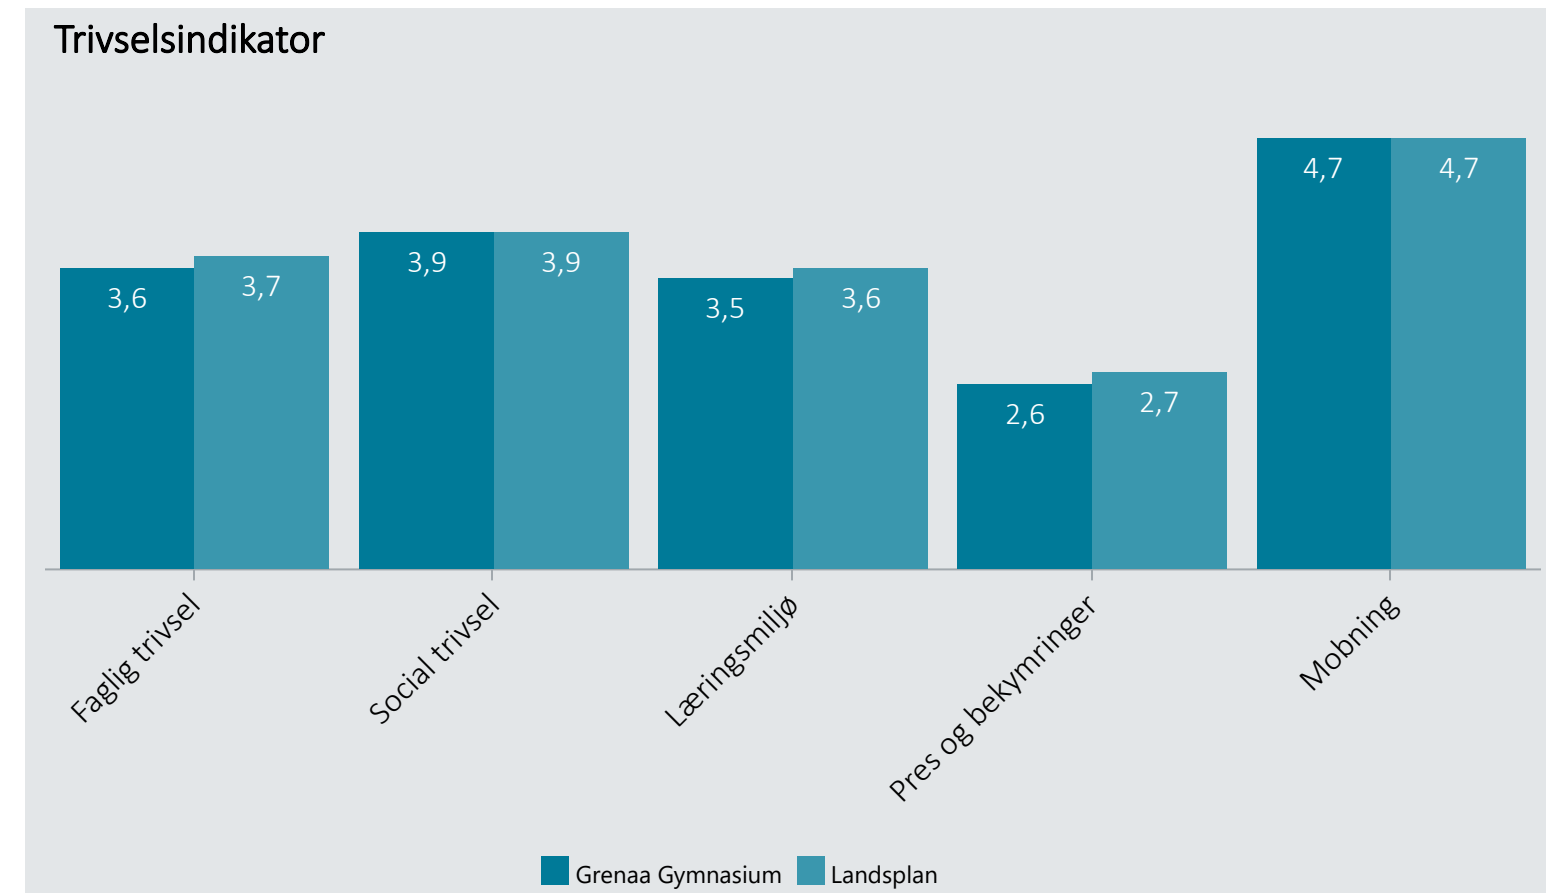

Oversigt over elevtrivsel

Dashboardet giver et overblik over trivslen på en valgt afdeling i 2021

Grenaa Gymnasium, Hf

Vælg år/Nulstil år ↓

- 2021
- 2020
- 2019
- 2018

Eksporter til PDF: 

Klik på en indikator-knap nedenfor for at se de tilhørende svarfordelinger for en valgt afdeling.