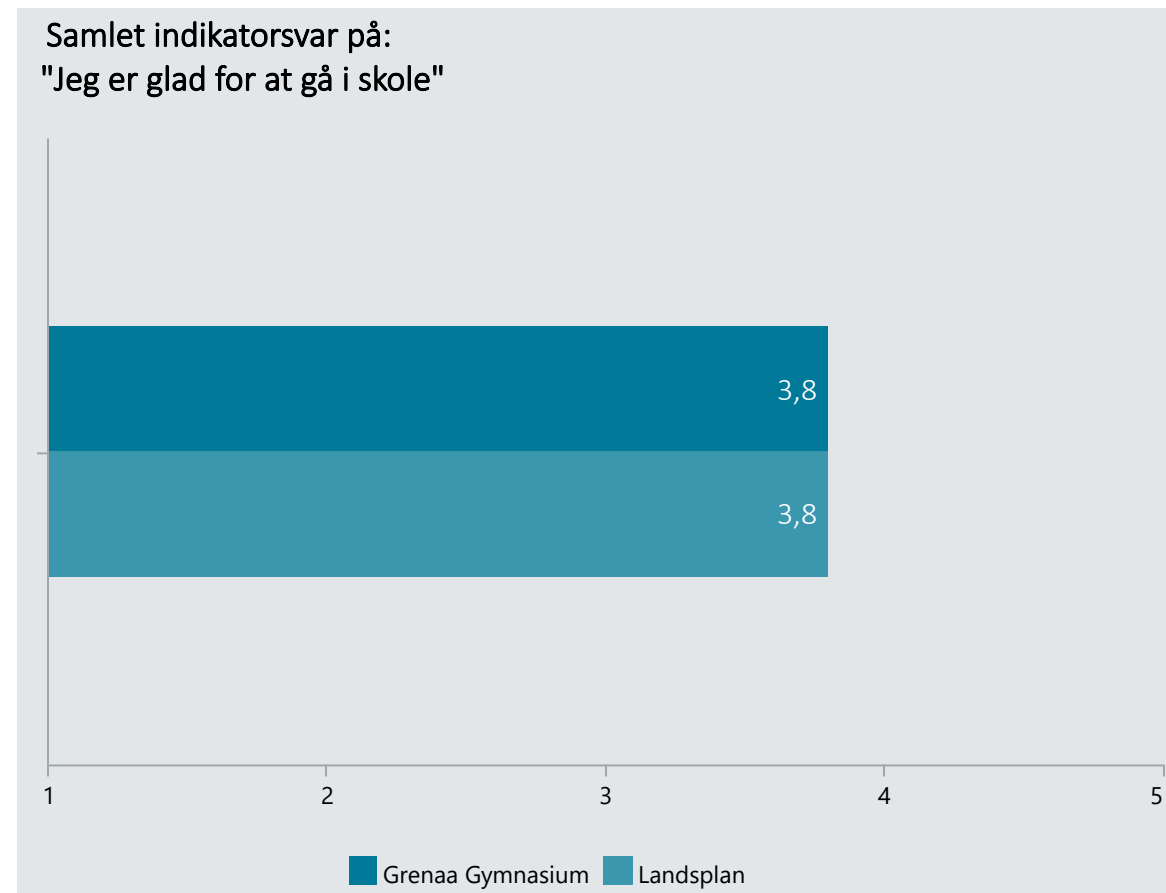

Oversigt over elevtrivsel

Dashboardet giver et overblik over trivslen på en valgt afdeling i 2021

Grenaa Gymnasium, Hf

Vælg år/Nulstil år ↓

- 2021
- 2020
- 2019
- 2018

Eksporter til PDF: 

Klik på en indikator-knap nedenfor for at se de tilhørende svarfordelinger for en valgt afdeling.